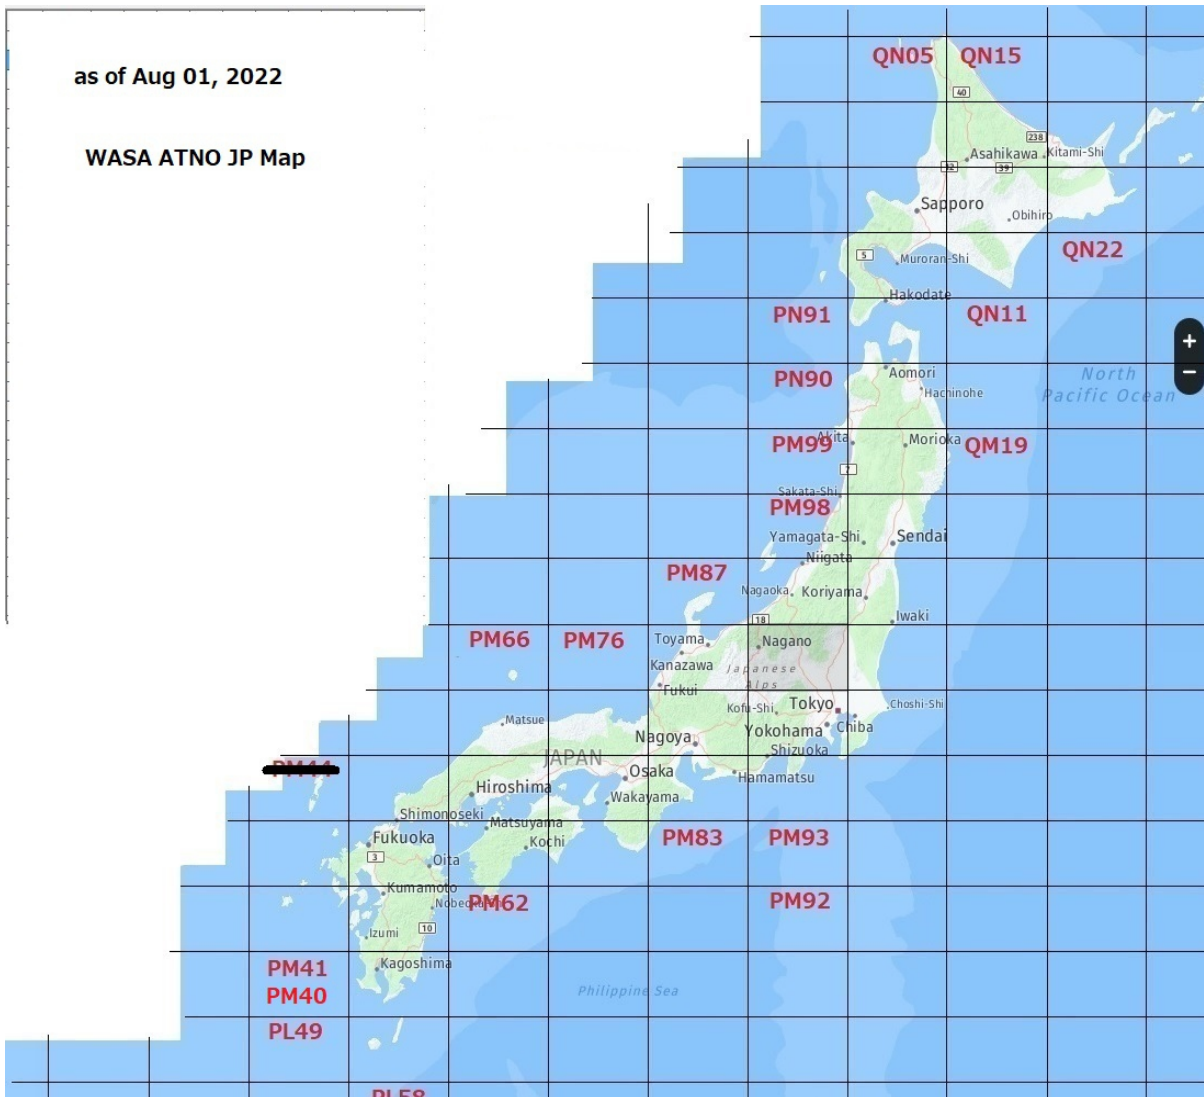

as of 2024/04/08

QN15	1.9	10	28								01041A/01015CD/01059A	
QN22				28							0106/01027A/01038B	
QN11	1.9										01064A	
PN91	1.9				18	21	24	28	50	VS	01067B	
QM19	1.9	3.5		21	24	50				VS	0303/03007G	
PN90	1.9				24	28				VS	0406/04007E/04008H/02006H/JF7TST/JR7NKH	
PM83										VS		
PM99	1.9				50						0406/0414	
PM92	50										10006B aogashima	
QL17				50							10007A chichi	JD1BOH/JD1BLY/JQ1NGT
QL04	1.9	3.5		10		24	28	50	Sat	VS	10007A iwo	JD1BKR
QL64						28			Sat	VS	10007A m-torishima	JG8NQJ
PM76				10	14			24	28		2901	
PM66			50								32006BDGH	
PL58	1.9										46005H北	
PL49			10								46006D	
PM40	1.9	3.5	10	14	50						46006D北	
PM41	1.9	28		Sat						VS	4616 koshiki	
PM44										VS		